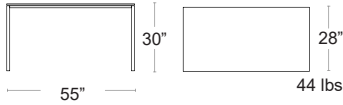

Adico 55" x 28"

5028-140X70RECT

MSRP: $1530 EA.
SELL: $995 EA.