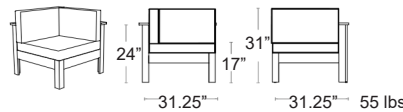

AMALFI-RIGHT-FR

Armless

MSRP: \$1220 EA. **SELL: \$800 EA.**

AMALFI-ARMLESS-FR

Corner

MSRP: \$1650 EA. **SELL: \$1070 EA.**

AMALFI-CORNER-FR

CUSHIONS - SUNBRELLA CAST CHARCOAL 40483-001
FRAME - CHARCOAL