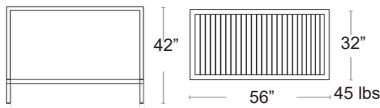

47652.02+46852.02

MSRP: \$1040 EA.

SELL: **\$675 EA.**

Cube 140

47752.02+46952.02

MSRP: \$1130 EA.

SELL: **\$735 EA.**

Cube Bar Collection