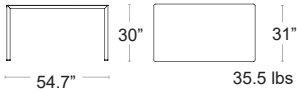

Piave 140

ANTRACITE • 50352.00.352
TORTORA • 50359.00.359
TABACCO • 50367.00.367
CORDA • 50369.00.369

MSRP: $1470 EA.

SELL: **$955 EA.**