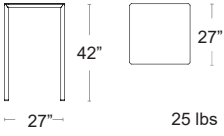

TABLES: BAR HEIGHT

Piave 70 Bar

Coated aluminum frame • Solid textured HPL top • UV Protected

MSRP: \$1530 EA. SELL: **\$995 EA.**

ANTRACITE
51052.00.352

TORTORA
51059.00.359

TABACCO
51067.00.367

CORDA
51069.00.369