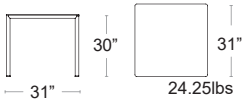

Piave Square

Piave 70

ANTRACITE • 49752.00.352
TORTORA • 49759.00.359
TABACCO • 49767.00.367
CORDA • 49769.00.369

MSRP: \$980 EA.

SELL: **\$640 EA.**

Piave 80

ANTRACITE • 49852.00.352
TORTORA • 49859.00.359
TABACCO • 49867.00.367
CORDA • 49869.00.369