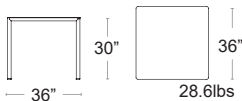

Piave 90

ANTRACITE • 50152.00.352
TORTORA • 50159.00.359
TABACCO • 50167.00.367
CORDA • 50169.00.369

MSRP: $1350 EA.

SELL: **$880 EA.**