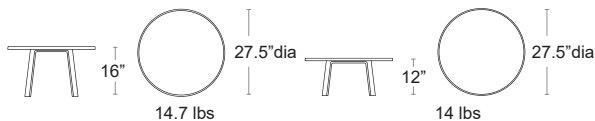

Maximo 70 Mini

40171 + COLOUR CODE