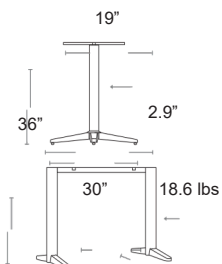

Trail 27 Counter

Self Leveling Counter
TRST27BKC-BLACK-CH
MSRP: $360 EA.
SELL: **$235 EA.**