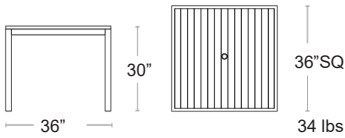

Marco 36" Square

DT516-36S + COLOUR CODE

MSRP: $730 EA.

SELL: **$475 EA.**