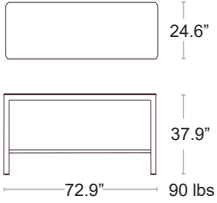

myStation

Stone Ceramic Counter

Aluminum Frame • E-Plated Powder Coat finish • Ceramic Tabletop Surface

MSRP: $1680 EA. SELL: **$1260 EA.**