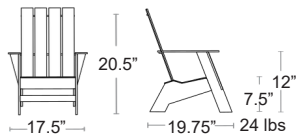

MILANO
CHAR
-56079

Lakeshore Lounge

High density polyethylene • Textured finish • Durable • UV Protected

MSRP: \$730 EA. SELL: **\$475 EA.**

LakeshoreLounge Mini

Kid sized version

MSRP: \$490 EA. SELL: **\$320 EA.**