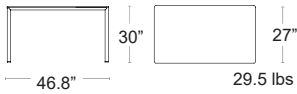

Piave 120

ANTRACITE • 50452.00.352
TORTORA • 50459.00.359
TABACCO • 50467.00.367
CORDA • 50469.00.369

MSRP: $1360 EA.

SELL: **$885 EA.**

Piave Rectangle