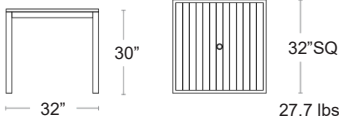

Marco Polywood Square

Marco 32" Square

DT516-32S + COLOUR CODE

MSRP: $660 EA.

SELL: **$430 EA.**