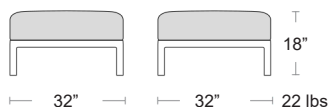

Pouf/Ottoman

MSRP: $1100 EA.

SELL: **$825 EA.**

40179.+ FRAME & FABRIC
COLOUR CODES