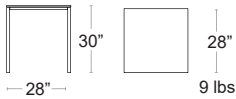

Adico 28" Square

5028-70SQ

MSRP: \$660 EA.
SELL: \$430 EA.

Adico 36" Square

5028-90SQ

MSRP: \$1100 EA.
SELL: \$715 EA.

TOP - OKOUME PLYWOOD
FRAME - BLACK

Piave Collection