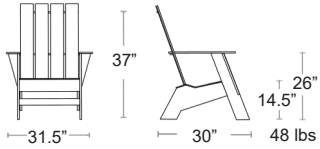

MILANO
CHAR
-56079

Lakeshore Lounge

High density polyethylene • Textured finish • Durable • UV Protected

MSRP: \$730 EA. SELL: **\$475 EA.**

LakeshoreLounge Mini

Kid sized version

MSRP: \$490 EA. SELL: **\$320 EA.**