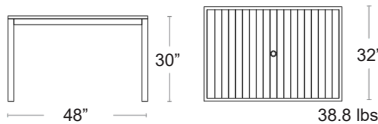

Marco Polywood Rectangle

Marco 24" x 32"

DT516-23Q + COLOUR CODE

MSRP: \$540 EA.

SELL: \$350 EA.

Marco 48" x 32"

DT516-48Q + COLOUR CODE

MSRP: \$790 EA.