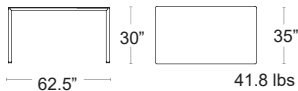

Piave 140

ANTRACITE • 50352.00.352
TORTORA • 50359.00.359
TABACCO • 50367.00.367
CORDA • 50369.00.369

MSRP: \$1470 EA.

SELL: **\$955 EA.**

Piave 160

ANTRACITE • 50252.00.352
TORTORA • 50259.00.359
TABACCO • 50267.00.367
CORDA • 50269.00.369