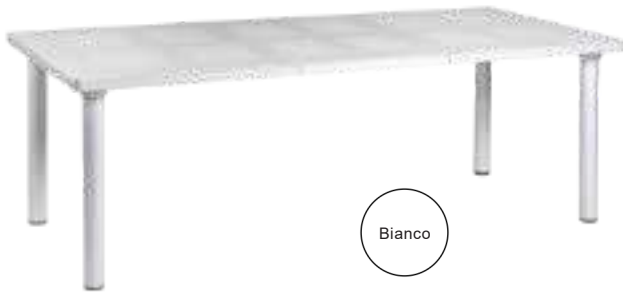

BLACK
22309-2024

BAR STOOLS

TABLES: DINING HEIGHT

miX & Match BUNDLE

\$1650

Choose a Libeccio Extendable table...

Bianco

Tortora