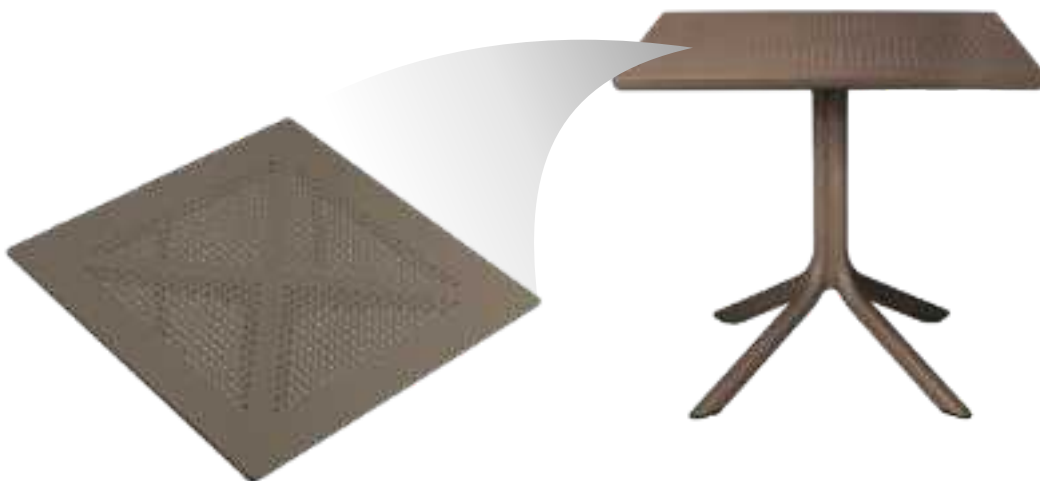

Resin&fibreglass top • Tubular resin & fibreglass legs • UV Protected

Clip 70

40084 +COLOUR CODE

MSRP: \$490 EA.
SELL: **\$320 EA.**

Clip 80

40082 +COLOUR CODE

MSRP: \$510 EA.
SELL: **\$335 EA.**

ANTRACITE
.02