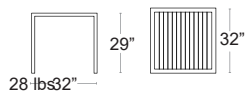

Cube 70

47852.02

MSRP: \$550 EA.

SELL: **\$360 EA.**

Cube 80

48052.02

MSRP: \$590 EA.

SELL: **\$385 EA.**