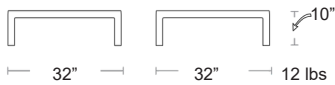

Coffee Table

40178.+ COLOUR CODE

MSRP: \$490 EA.
SELL: **\$365 EA.**

Maximo 60 Maxi

40172+ COLOUR CODE

Maximo 60 Mini

40170+ COLOUR CODE

MSRP: \$360 EA.
SELL: **\$270 EA.**