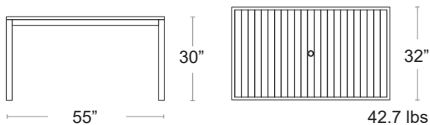

Marco 55" x 32"

DT516-55Q + COLOUR CODE

MSRP: $900 EA.

SELL: $585 EA.