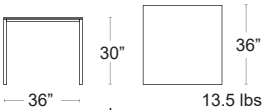

Adico 28" Square

5028-70SQ

MSRP: \$660 EA.
SELL: \$430 EA.

Adico 36" Square

5028-90SQ

MSRP: \$1100 EA.
SELL: \$715 EA.

TOP - OKOUME PLYWOOD
FRAME - BLACK

Piave Collection