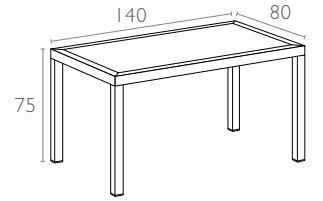

Ölçüler cm'dir.
All dimensions are in cm.

Ambalaj ölçüleri ve hacim / Package dimensions in cm and volume

m³	Yükseklik Height	En Width	Derinlik Depth
0,171	15	141	81

Lojistik bilgileri / Logistics information

20 DC Cntr	40 HC Cntr	82 Cbm Truck
165	374	500