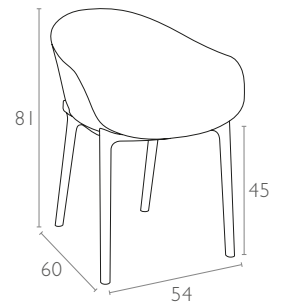

Ölçüler cm'dir.
All dimensions are in cm.

Ambalaj ölçüleri ve hacim / Package dimensions in cm and volume

m³	Yükseklik Height	En Width	Derinlik Depth
0,404	85	58	82

Lojistik bilgileri / Logistics information

20 DC Cntr	40 HC Cntr	82 Cbm Truck
280	684	768