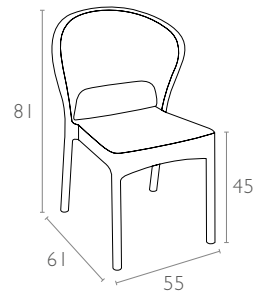

Ölçüler cm'dir.
All dimensions are in cm.

Ambalaj ölçüleri ve hacim / Package dimensions in cm and volume

m³	Yükseklik Height	En Width	Derinlik Depth
1,170	224	55	95

Lojistik bilgileri / Logistics information

20 DC Cntr	40 DC Cntr	82 Cbm Truck
432	936	1120