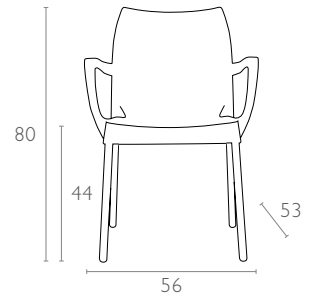

Stacking armchair with recyclable polypropylene seat and backrest and anodized aluminium legs. Diameter 25 mm. For indoor and outdoor use.

047 Dolce

Renkler / Colors

Siyah
Black

Yeşil
Light Green

Turuncu
Orange

Kırmızı
Red

Bej
Beige

Beyaz
White

Koyu Gri
Dark Grey

teknik detaylar | technical sheet

047 Dolce

Ürün ölçüleri (cm) ve ağırlığı (kg) / Dimensions in cm and weight in kg

En Width	Boy Height	Derinlik Depth	Oturma Yüksekliği Seat Height	Birim Ağırlık Unit Weight
56	80	53	44	3,640

Ambalaj bilgileri / Information on packaging units

Plastik Palette (Adet) Pcs on Plastic Pallet	Ambalaj Ağırlığı (kg) Package Weight (kg)
22	84,5

Ölçüler cm'dir.
All dimensions are in cm.

Ambalaj ölçüleri ve hacim / Package dimensions in cm and volume

m ³	Yükseklik Height	En Width	Derinlik Depth
1,230	228	58	93

Lojistik bilgileri / Logistics information

20 DC Cntr	40 DC Cntr	82 Cbm Truck
528	1144	1276

www.siesta.com.tr

/SiestaFurniture