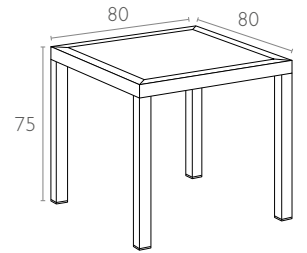

Ölçüler cm'dir.
All dimensions are in cm.

Ambalaj ölçüleri ve hacim / Package dimensions in cm and volume

m³	Yükseklik Height	En Width	Derinlik Depth
0,098	15	81	81

Lojistik bilgileri / Logistics information

20 DC Cntr	40 HC Cntr	82 Cbm Truck
266	660	800