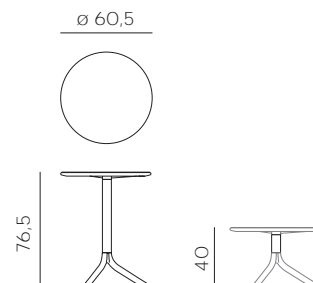

Ref. 058

	4,3	peso prodotto in kg weight of product in kg
	1 0,129 m³	imballo cartonato - pz e volume in m³ carton packing - pcs and volume in cbm
	24 pz	pz su pallet pcs on pallet
		prodotto da montare assembly required

IT Tavolo con gamba centrale a 3 razze. Poli-propilene fiberglass trattato anti-UV e colorato in massa. Smontabile. Finitura opaca. Dotata di piedini antiscivolo. Possibilità di doppia altezza: 40 cm / 76,5 cm. Resina riciclabile.

EN Table with center column and 3 spokes. Uniformly colored fiberglass polypropylene resins with UV additives. Demountable. Matt finish. With non-slip feet. Double height option: 40 cm / 76,5 cm. Recyclable resin.

FR Table avec pied central à 3 branches. Polypropylène fiberglass traité anti-UV et coloré dans la masse. Démontable. Effet mat. Avec patins anti-dérapants. Option de double hauteur: 40 cm / 76,5 cm. Résine recyclable.

DE Tisch mit zentraler Säule und 3 Speichen. UV-beständigem fiberglass-Polypropylen, voll durchgefärbt. Demontierbar. Matt-Effekt. Mit rutschfesten Fußkappen. Optional : Doppelte Höhe 40 cm / 76,5 cm. Recyclebarer Kunststoff.

ES Mesa con pie central de 3 radios. Polipropileno fiberglass tratado anti-UV y teñido en masa. Desmontable. Efecto mate. Con tapones antideslizantes. Opción de doble altura: 40 cm / 76,5 cm. Resina reciclable.

PT Mesa com coluna central e 3 raios. Polipropileno fiberglass com tratamento anti-UV colorido na totalidade. Destacável. Acabamento fosco. Com pés antiderrapantes. Opção de dupla altura: 40 cm / 76,5 cm. Resina reciclável.