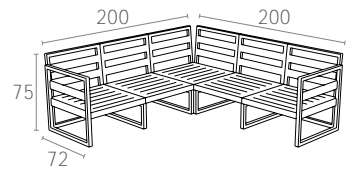

En Width	Boy Height	Derinlik Depth	Oturma Yüksekliği Seat Height	Birim Ağırlık Unit Weight
200	75	200	33	63

Ambalaj bilgileri / Information on packaging units

Karton Koli (Adet) Pcs in Carton Box	Ambalaj Ağırlığı (kg) Package Weight (kg)
1	69,7

Ölçüler cm'dir.
All dimensions are in cm.

www.siesta.com.tr

/SiestaFurniture