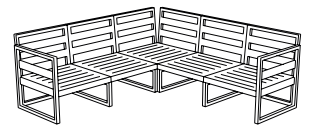

contract | lounge

Mykonos Lounge Corner Set

www.siesta.com.tr

contract | lounge

Mykonos Lounge Corner Set

Kopolimer ve cam elyaf karışımından mamul Mykonos Lounge Köşe Seti, tüm hava şartlarına uyumlu olup demontedir. Kolay taahhümlidir, kolay temizlenebilir, çürümeye, paslanmaya, UV katkısı sayesinde renk solmalarına uzak olduğu için konfor ve sıcaklığı benimseyenler için vazgeçilmez bir üründür.

Mykonos Lounge Corner Set is designed for easy self assembly, it is made of durable weather-resistant resin reinforced with glass fiber. Non-metallic frame will never unravel, rust or decay. It is UV protected which insures the colors will not fade. Can be disassembled. For indoor and outdoor contract use.