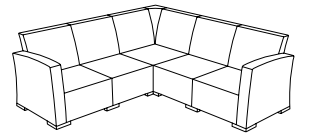

rattan | lounge

Monaco Lounge Corner

www.siesta.com.tr

rattan | lounge

Monaco Lounge Corner

Kopolimer ve cam elyaf karı ımdan mamul Monaco Kö e Koltuk, demonte, rattan efektli ve mat yüzeylidir. Tüm hava artlarına uyumludur. Kolay ta ınabilirli i, kolay temizlenebilmesi, çürümeye, paslanmaya, UV katkısı sayesinde renk solmalarına uzak olu u ile konfor ve ıklı ı benimseyenler için vazgeçilmez bir üründür.

Monaco Lounge Corner is designed for easy self assembly, it is made of durable weather-resistant resin reinforced with glass fiber. Non-metallic frame will never unravel, rust or decay. It is UV protected which insures the colors will not fade. Can be disassembled. For indoor and outdoor contract use.