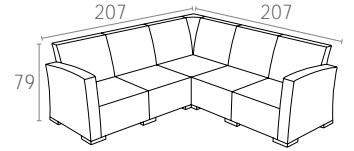

834 Monaco Lounge Corner

Renkler / Colors

Koyu Gri
Dark Grey

Kahverengi
Brown

Beyaz
White

teknik detaylar | technical sheet

834 Monaco Lounge Corner

Ürün ölçüleri (cm) ve ağırlığı (kg) / Dimensions in cm and weight in kg

En Width	Boy Height	Derinlik Depth	Oturma Yüksekliği Seat Height	Birim Ağırlık Unit Weight
207	79	207	35	59

Ambalaj bilgileri / Information on packaging units

Karton Koli (Adet) Pcs in Carton Box	Ambalaj Ağırlığı (kg) Package Weight (kg)
1	65