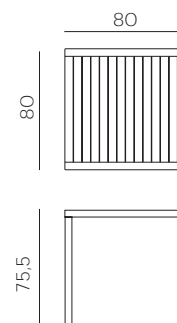

CUBE 80

design Raffaello Galiotto

Ref. 480

11,5

peso prodotto in kg
weight of product in kg

1
0,087 m³

imballo cartonato - pz e volume in m³
carton packing - pcs and volume in cbm

18 pz

pz su pallet
pcs on pallet

prodotto da montare
assembly required

prodotto testato a norma da Catas
product tested by Catas

IT Tavolo impilabile 80X80 cm. Piano DurelTOP in polipropilene trattato anti-UV, colorato in massa. Gambe in alluminio verniciato. Finitura opaca. Dotato di piedini regolabili. Resina riciclabile.

EN Stackable table 80X80 cm. DurelTOP in polypropylene with UV additives and uniformly coloured. Legs in coated aluminum. Matt finish. Adjustable height feet. Recyclable resin.

FR Table empilable 80X80 cm. Plateau DurelTOP en polypropylène traité anti-UV et coloré dans la masse. Pieds en aluminium vernis. Effet mat. Vêrins de réglage. Résine recyclable.

DE Stapelbarer Tisch 80X80 cm. DurelTOP Tischplatte aus UV-beständigem Polypropylen, voll durchgefärbt. Beine aus epoxiertem Aluminium. Matt-Effekt. Höhenverstellbare FüÙe. Recyclebarer Kunststoff.

ES Mesa apilable 80X80 cm. Tablero DurelTOP en polipropileno tratado anti UV y teñido en masa. Patas en aluminio pintado. Efecto mate. Tacos Regulables. Resina reciclable.