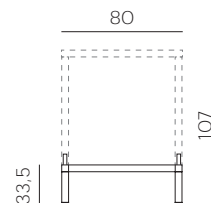

## KIT CUBE 80 HIGH

design Raffaello Galiotto

Ref. 481

-  4,2 peso prodotto in kg  
weight of product in kg
-  1 0,018 m<sup>3</sup> imballo cartonato - pz e volume in m<sup>3</sup>  
carton packing - pcs and volume in cbm
-  90 pz pz su pallet  
pcs on pallet
-  prodotto da montare  
assembly required
-  CATAS prodotto testato a norma da Catas  
product tested by Catas

**IT** Sistema di rialzo per tavolo Cube 80 (da 75,5 cm a 107 cm). Alluminio verniciato. Montaggio facile e giuntura invisibile. Dotato di piedini regolabili.

**EN** Height Lifting System (from 75,5 cm to 107 cm) for Cube 80 Table. Coated aluminium. Easy assembly and non-visible joining. Adjustable height feet.

**FR** Système de hauteur pour table Cube 80 (de 75,5 cm à 107 cm). Aluminium vernis. Installation facile et couture invisible. Vérins de réglage.

**DE** Untergestell für Tisch Cube 80 (von 75,5 cm bis 107 cm). Epoxiertem Aluminium. Einfache Installation und unsichtbare Naht. Höhenverstellbaren Füßen.

**ES** Accesorio de elevación de mesa Cube 80 (de 75,5 cm a 107 cm). Aluminio pintado. Montaje fácil y unión invisible. Tacos regulables.

**PT** Sistema de elevação para mesa Cube 80 (de 75,5 cm a 107 cm). Alumínio pintado. Montagem fácil e união invisível. Pés ajustáveis.