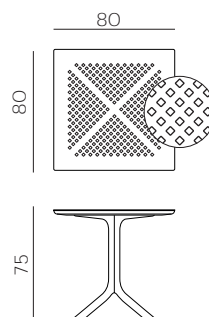

## Ref. 083

-  11,7 peso prodotto in kg  
weight of product in kg
-  1 imballo cartonato - pz e volume in m<sup>3</sup>  
0,107 m<sup>3</sup> carton packing - pcs and volume in cbm
-  15 pz pz su pallet  
pcs on pallet
-  prodotto da montare  
assembly required
-  prodotto testato a norma da Catas  
product tested by Catas

**IT** Tavolo con gamba centrale a 4 razze. Piano DurelTOP in polipropilene fiberglass trattato anti-UV, colorato in massa. Finitura opaca. Dotato di piedi regolabili. Resina riciclabile.

**EN** TTable with center column and 4 spokes. DurelTOP in fiberglass polypropylene with UV additives and uniformly coloured. Matt finish. Adjustable height feet. Recyclable resin.

**FR** Table avec pied centrale à 4 branches. Plateau DurelTOP en polypropylène fiberglass traité anti-UV et coloré dans la masse. Effet mat. Vérins de réglage. Résine recyclable.

**DE** Tisch mit zentraler Säule und 4 Speichen. DurelTOP Tischplatte aus UV-beständigem fiberglass-Polypropylen und voll durchgefärbt. Matt-Effekt. Höhenverstellbaren Füßen. Recyclebarer Kunststoff.

**ES** Mesa con pie central de 4 radios. Tablero DurelTOP en polipropileno fiberglass tratado anti UV y teñido en masa. Efecto mate. Tacos regulables. Resina reciclable.

**PT** Mesa com coluna central e 4 raios. Tampo DurelTOP em polipropileno fiberglass com tratamento anti-UV colorido na totalidade. Acabamento fosco. Pés ajustáveis. Resina reciclável.