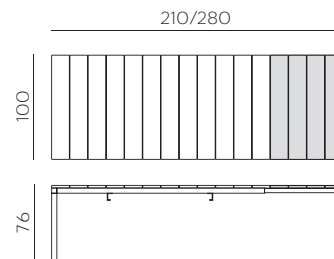

RIO 210 EXT.

design Raffaello Galiotto

Ref. 482

-  49 peso prodotto in kg
weight of product in kg
-  1 imballo cartonato - pz e volume in m³
0,316 m³ carton packing - pcs and volume in cbm
-  12 pz pz su pallet
pcs on pallet
-  prodotto da montare
assembly required
- TESTED** prodotto testato a norma
product tested

IT Tavolo allungabile. Piano DurelTOP in polipropilene trattato anti-UV, colorato in massa. Gambe in alluminio verniciato. Finitura opaca. Dotato di piedini regolabili. 210 - 280 x 100 x 76h cm. Resina riciclabile.

EN Extensible table. Top DurelTOP in polypropylene with UV additives and uniformly coloured. Legs in coated aluminum. Matt finish. Adjustable height feet. 210 - 280 x 100 x 76h cm. Recyclable resin.

FR Table extensible. Plateau DurelTOP en polypropylène traité anti-UV et coloré dans la masse. Pieds en aluminium vernis. Effet mat. Vêrins de réglage. 210 - 280 x 100 x 76h cm. Résine recyclable.

DE Verlängerbarer Tisch. DurelTOP Tischplatte aus UV-beständigem Polypropylen, voll durchgefärbt. Beine aus epoxiertem Aluminium. Matt-Effekt. Höhenverstellbaren Füßen. 210 - 280 x 100 x 76h cm. Recyclebarer Kunststoff.