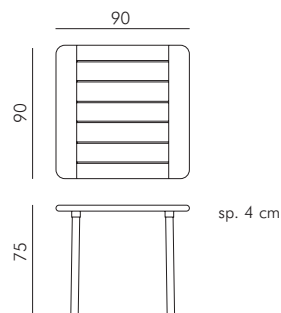

MAESTRALE 90

design Raffaello Galiotto

Ref. 420

-  11,7 peso prodotto in kg
weight of product in kg
-  1 0,086 m³ imballo con film - pz e volume in m³
shrink-wrapped packing - pcs and volume in cbm
-  24 pz pz su pallet
pcs on pallet
-  prodotto da montare
assembly required
-  prodotto testato a norma da Catas
product tested by Catas

IT Tavolo impilabile. Piano DurelTOP in polipropilene trattato anti-UV, colorato in massa. Gambe in alluminio verniciato. Finitura opaca. Dotato di piedini regolabili. 90 x 90 x 75h cm. Resina riciclabile.

EN Stackable table. Top DurelTOP in polypropylene with UV additives and uniformly coloured. Legs in coated aluminum. Matt finish. Adjustable height feet. 90 x 90 x 75h cm. Recyclable resin.

FR Table empilable. Plateau DurelTOP en polypropylène traité anti-UV et coloré dans la masse. Pieds en aluminium vernis. Effet mat. Vérins de réglages. 90 x 90 x 75h cm. Résine recyclable.

DE Stapelbarer Tisch. DurelTOP Tischplatte aus UV-beständigem Polypropylen, voll durchgefärbt. Beine aus epoxiertem Aluminium. Matt-Effekt. Höhenverstellbaren Füßen. 90 x 90 x 75h cm. Recyclebarer Kunststoff.