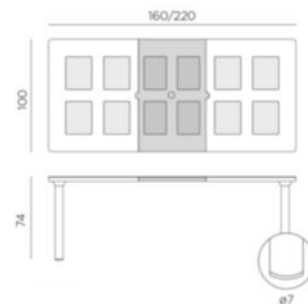

LIBECCIO

design Raffaello Galiotto

Ref. 475

-  28,8 peso prodotto in kg
weight of product in kg
-  1 0,193 m³ imballo cartonato - pz e volume in m³
carton packing - pcs and volume in cbm
-  14 pz pz su pallet
pcs on pallet
-  prodotto da montare
assembly required
-  prodotto testato a norma da Catas
product tested by Catas

IT Tavolo allungabile. Piano DurelTOP in polipropilene trattato anti-UV, colorato in massa. Gambe in alluminio verniciato rotonde. Finitura opaca. Dotato di piedini regolabili. 160 - 220 x 100 x 74h cm. Resina riciclabile.

EN Extensible table. DurelTOP in polypropylene with UV additives and uniformly coloured. Rounded legs in coated aluminum. Matt finish. Adjustable height feet. 160 - 220 x 100 x 74h cm. Recyclable resin.

FR Table extensible. Plateau DurelTOP en polypropylène traité anti-UV et coloré dans la masse. Pieds ronds en aluminium vernis. Effet mat. Vérins de réglage. 160 - 220 x 100 x 74h cm. Résine recyclable.