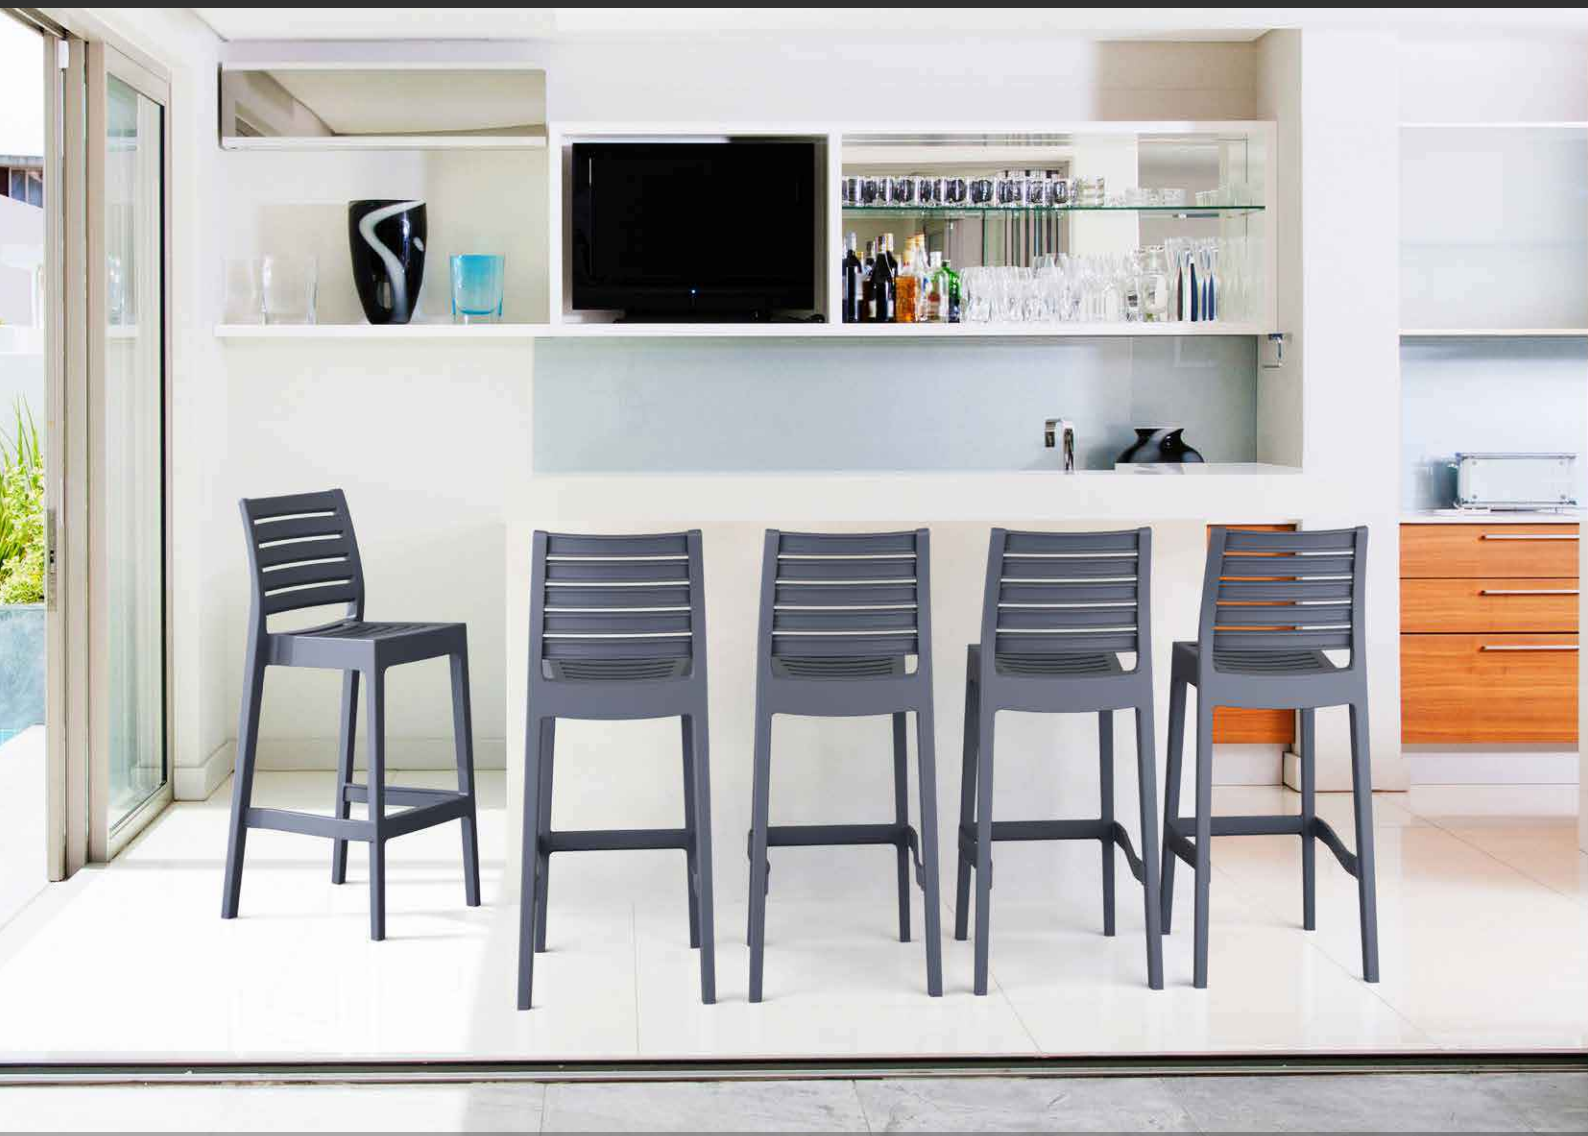

contract | stool

Ares Bar 75

contract | stool

Ares Bar 75

kinci jenerasyon gaz enjeksiyon sistemiyle polipropilen ve cam elyaf karı ımından üretilen Ares Bar Taburesi, istiflenebilmesi, do al renkleri ve kendine özgü görüntüsüyle hem iç mekan hem de dış mekan kullanımı için ideal bir üründür.

Ares stacking bar stool h.75 cm is produced with a single injection of polypropylene reinforced with glass fiber obtained by means of the latest generation of air moulding technology with neutral tones. For indoor and outdoor use.