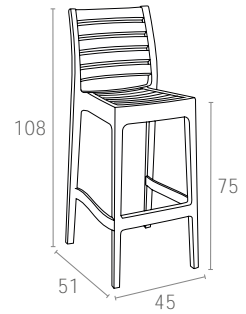

101 Ares Bar 75

Ürün ölçüleri (cm) ve ağırlığı (kg) / Dimensions in cm and weight in kg

| En Width | Boy Height | Derinlik Depth | Oturma Yüksekliği Seat Height | Birim Ağırlık Unit Weight |
|-------------|---------------|-------------------|----------------------------------|------------------------------|
| 45 | 108 | 51 | 75 | 6,2 |

Ölçüler cm'dir.
All dimensions are in cm.

www.siesta.com.tr

/SiestaFurniture