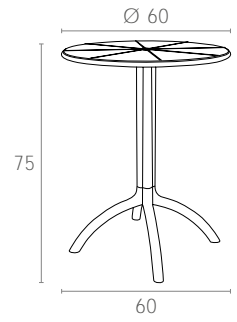

#### Ürün ölçüleri (cm) ve ağırlığı (kg) / Dimensions in cm and weight in kg

Çap Diameter Ø	Boy Height	En Width	Birim A ırılık Unit Weight
60	75	60	4,5

#### Ambalaj ölçüleri ve hacim / Package dimensions in cm and volume

m <sup>3</sup>	Yükseklik Height	En Width	Derinlik Depth
0,152	64	39	61

#### Lojistik bilgileri / Logistics information

20 DC Cntr	40 HC Cntr	82 Cbm Truck
350	850	1050

Ölçüler cm'dir.  
All dimensions are in cm.

[www.siesta.com.tr](http://www.siesta.com.tr)

/SiestaFurniture