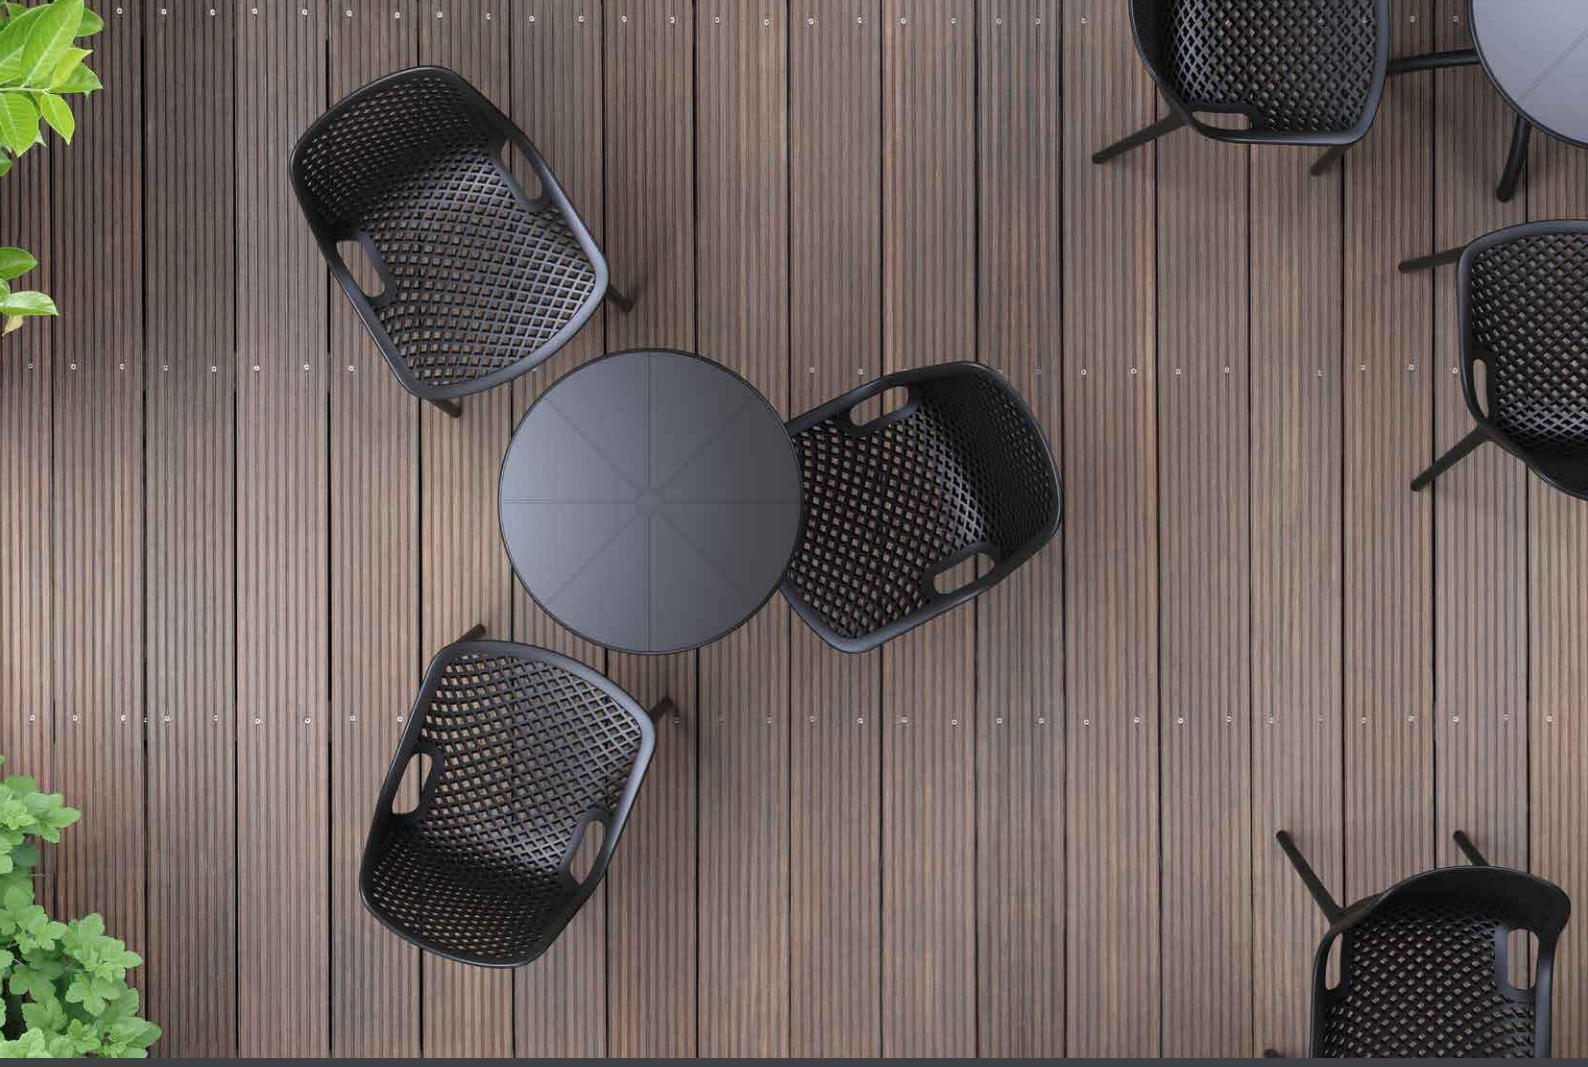

contract | table

Octopus 60