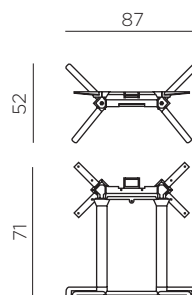

BASE SCUDO DOUBLE

design Raffaello Galiotto

Ref. 543

| | |
|--|---|
|  8,7 | peso prodotto in kg / weight of product in kg |
|  1 0,030 m ³ | imballo cartonato - pz e volume in m ³ carton packing - pcs and volume in cbm |
|  30 pz | pz su pallet / pcs on pallet |

IT Base per tavolo pieghevole. Alluminio verniciato. Dotato di piedini regolabili. Adatta per piani 110 x 70 - 120 x 80 cm.

FR Pieds de table pliant. Aluminium vernis. Vérins de réglage. S'adapte aux plateaux de dimensions 110x70 - 120x80 cm.

ES Pie para mesa plegable. Aluminio pintado. Tacos Regulables. Adaptable a los tableros con medida 110x70 - 120 x 80 cm.

EN Base for tilting-top table. Coated aluminium. Adjustable height feet. To be used with tops dimensions 110x70 - 120 x 80 cm.

DE Tischgestell abklappbar. Epoxiertem Aluminium. Höhenverstellbaren Füßen. Geeignet für Tischplatten im Format 110x70 - 120x80 cm.

PT Base para mesa reclinável. Alumínio pintado. Pés ajustáveis. Indicada para tampos de medir 110 x 70 - 120 x 80 cm.