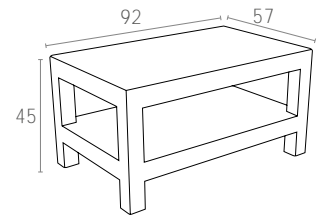

838 Monaco Lounge Table

Renkler / Colors

Koyu Gri
Dark Grey

Kahverengi
Brown

Beyaz
White

teknik detaylar | technical sheet

838 Monaco Lounge Table

Ürün ölçüleri (cm) ve ağırlığı (kg) / Dimensions in cm and weight in kg

En Width	Boy Height	Derinlik Depth	Birim A ırlık Unit Weight
92	45	57	10

Ambalaj bilgileri / Information on packaging units

Karton Koli (Adet) Pcs in Carton Box	Ambalaj A ırlığı (kg) Package Weight (kg)
1	11

Ölçüler cm'dir.
All dimensions are in cm.

Ambalaj ölçüleri ve hacim / Package dimensions in cm and volume

m ³	Yükseklik Height	En Width	Derinlik Depth
0,098	18	94	58

Lojistik bilgileri / Logistics information