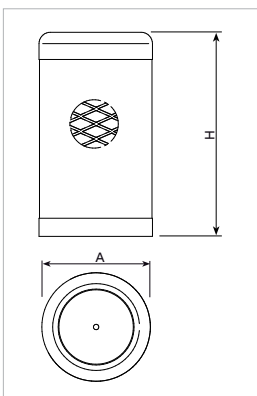

BENITO
-Urban

Deployee

PA638

140L

Ref.		Ø A	B	H	H1
PA638	140L.	500 mm	-	900 mm	-

Papelera cilíndrica de gran capacidad para centros comerciales, aeropuertos, hoteles...

Cabezal y base de chapa de acero galvanizado y cuerpo de plancha deployee. Aro interior para la sujeción de la bolsa. Tapa abisagrada con cierre triangular. Color: base y cabezal con pintura poliéster color negro RAL-9005 y chapa deployee color gris RAL-9006.

Poubelle cylindrique de grande capacité pour centres commerciaux, aéroports, hôtels...

Tête et base en acier galvanisé et corps en tôle deployee. Anneau intérieur pour la fixation du sac. Couvercle biseauté avec fermeture triangulaire. Couleur: base et tête peinture polyester couleur noire RAL-9005 et tôle deployee couleur grise RAL-9006.

Papelera cilíndrica de gran capacidad para centros comerciales, aeropuertos, hoteles...

Cabezal y base de chapa de acero galvanizado y cuerpo de plancha deployee. Aro interior para la sujeción de la bolsa. Tapa abisagrada con cierre triangular. Color: base y cabezal con pintura poliéster color negro RAL-9005 y chapa deployee color gris RAL-9006.