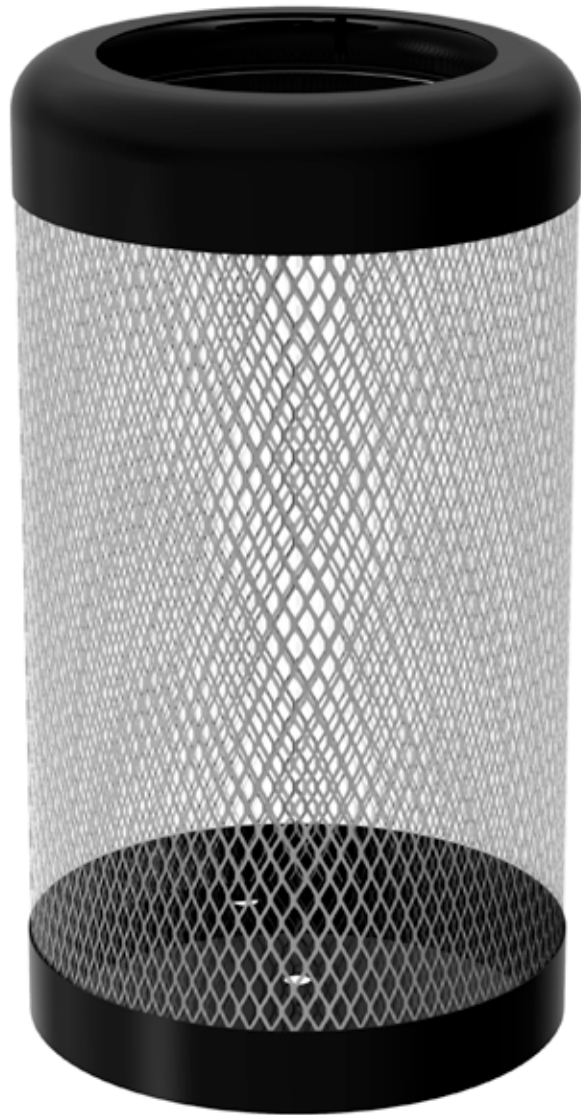

BENITO
-Urban

Deployee

PA638

140L

Ref.		Ø A	B	H	H1
PA638	140L.	500 mm	-	900 mm	-

Papelera cilíndrica de gran capacidad para centros comerciales, aeropuertos, hoteles...

Cabezal y base de chapa de acero galvanizado y cuerpo de plancha deployee. Aro interior para la sujeción de la bolsa. Tapa abisagrada con cierre triangular. Color: base y cabezal con pintura poliéster color negro RAL-9005 y chapa deployee color gris RAL-9006.

Poubelle cylindrique de grande capacité pour centres commerciaux, aéroports, hôtels...

Tête et base en acier galvanisé et corps en tôle deployee. Anneau intérieur pour la fixation du sac. Couvercle biseauté avec fermeture triangulaire. Couleur: base et tête peinture polyester couleur noire RAL-9005 et tôle deployee couleur grise RAL-9006.

Papelera cilíndrica de gran capacidad para centros comerciales, aeropuertos, hoteles...

Cabezal y base de chapa de acero galvanizado y cuerpo de plancha deployee. Aro interior para la sujeción de la bolsa. Tapa abisagrada con cierre triangular. Color: base y cabezal con pintura poliéster color negro RAL-9005 y chapa deployee color gris RAL-9006.