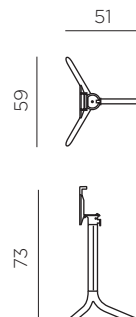

BASE FLUTE

design Raffaello Galiotto

Ref. 556

4,8

peso prodotto in kg / weight of product in kg

1
0,073 m³

imballo cartonato - pz e volume in m³
carton packing - pcs and volume in cbm

32 pz

pz su pallet / pcs on pallet

IT Base per tavolo pieghevole. Alluminio verniciato. Dotato di piedini regolabili. Adatta per piani Ø 60 - Ø 70 cm.

FR Pieds de table pliante. Aluminium vernis. Vé-rins de réglage. S'adapte aux plateaux de dimen-sions Ø 60 - Ø70 cm.

ES Pie para mesa plegable. Aluminio pintado. Tacos Regulables. Adaptable a los tableros con medida Ø 60 - Ø70 cm.

EN Base for tilting-top table. Coated aluminium. Adjustable height feet. To be used with tops di-mensions Ø 60 - Ø70 cm.

DE Tischgestell abklappbar. Epoxiertem Alumi-nium. Höhenverstellbaren Füßen. Geeignet für Tischplatten im Format Ø 60 - Ø70 cm.

PT Base para mesa reclinável. Alumínio pintado. Pés ajustáveis. Indicada para tampos de medir Ø 60 - Ø70 cm.