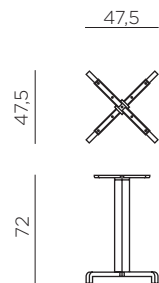

BASE FIORE

design Raffaello Galiotto

Ref. 530

-  5 peso prodotto in kg / weight of product in kg
-  1 imballo cartonato - pz e volume in m³
0,017 m³ carton packing - pcs and volume in cbm
-  30 pz pz su pallet / pcs on pallet

IT Base per tavolo fisso. Alluminio verniciato. Dotato di piedini regolabili. Adatta per piani misure Ø 60 - Ø70 - Ø80 - 60 x 60 - 70 x 70 - 80 x 80 cm.

FR Piétement pour table fixe. Aluminium vernis. Vérins de réglage. S'adapte aux plateaux de dimensions Ø 60 - Ø70 - Ø80 - 60 x 60 - 70 x 70 - 80 x 80 cm.

ES Base para mesa con cruceta fija. Aluminio pintado. Tacos Regulables. Adaptable a los tableros con medida Ø 60 - Ø70 - Ø80 - 60 x 60 - 70 x 70 - 80 x 80 cm.

EN Base for table with fixed top. Coated aluminium. Adjustable height feet. To be used with tops dimensions Ø 60 - Ø70 - Ø80 - 60 x 60 - 70 x 70 - 80 x 80 cm.

DE Tischgestell feststehend. Epoxiertem Aluminium. Höhenverstellbaren Füßen. Geeignet für Tischplatten im Format Ø 60 - Ø70 - Ø80 - 60 x 60 - 70 x 70 - 80 x 80 cm.

PT Base para mesa com flange fixa. Alumínio pintado. Pés ajustáveis. Indicada para tampos de medir Ø 60 - Ø70 - Ø80 - 60 x 60 - 70 x 70 - 80 x 80 cm.