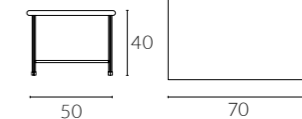

STRUTTURA / FRAME: ACCIAIO / STEEL

314
sedia pieghevole
folding chair

W42,5/D43/H81
kg 4,8

403
tavolo basso pieghevole
folding coffee table

W50/D70/H40
kg 7,5

346
tavolo tondo pieghevole
folding round table