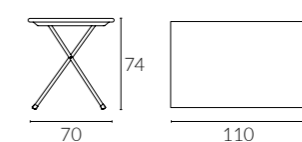

Ø80/H74
kg 10,1

334
tavolo rettangolare pieghevole
folding rectangular table

W70/D50/H74
kg 8,1

331
tavolo rettangolare pieghevole
folding rectangular table

W110/D70/H74
kg 16,4

3513
2 sedie 314 + 1 tavolo 334
2 chairs 314 + 1 table 334