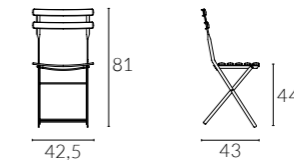

STRUTTURA / FRAME: ACCIAIO / STEEL

314
sedia pieghevole
folding chair

W42,5/D43/H81
kg 4,8

403
tavolo basso pieghevole
folding coffee table

W50/D70/H40
kg 7,5

346
tavolo tondo pieghevole
folding round table